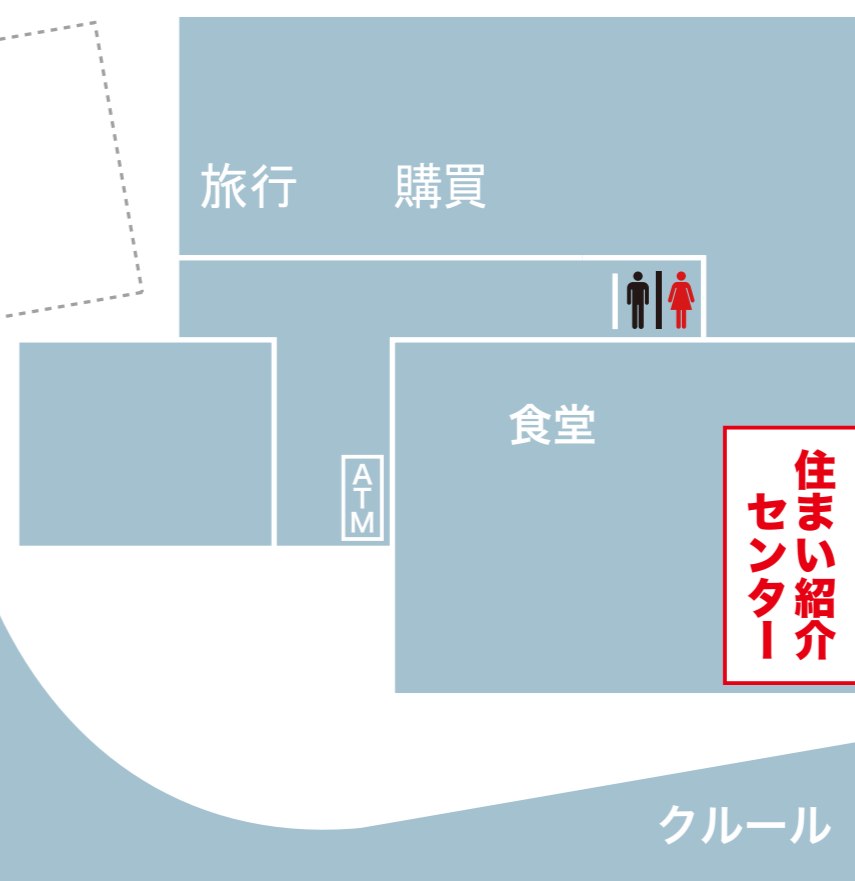

■受付時間 (下見の受付は15:00まで)

10:30~17:00

■場所 川内北キャンパス厚生会館  
住まい紹介センター特設会場

※寮から引越しをする方、今のアパートから住み替えをする方向けの物件を多数ご用意してます。  
※当日の状況によりお部屋の下見ができない場合がございます。その際は別な日程をご案内しますのでご了承下さい。

ご来店予約はこちらから

UNIV. CO-OP 東北大学生生活協同組合 住まい紹介センター