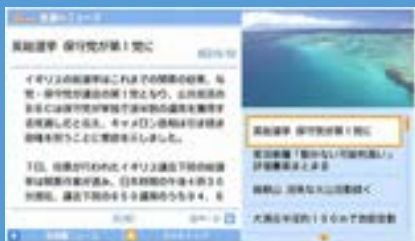

データ放送 **dNHK** のご案内

サッと最新情報を確認できるデータ放送の活用術を紹介します！

データ放送では、『暮らしに役立つ情報』や『番組をより楽しむための情報』をご覧いただけます。

データ放送を見るには？

リモコンの「**dボタン**」(dデータボタン)を押すだけで、簡単にデータ放送をご利用できます

データ放送でご覧いただける情報(総合テレビの場合)

リモコンの**色ボタン**(青・赤・緑)や画面メニューから以下の情報をご覧いただけます

- 青ボタン ニュース
- 赤ボタン 気象情報
- 緑ボタン 災害情報
- メニューから 生活情報

*テレビの設定で入力した郵便番号の地域

主な機能のご紹介

青ボタン ニュース

全国、お住まいの地域の最新ニュースをご覧いただけます

赤ボタン 気象情報

お住まいの地域の「1時間ごと」、「3時間ごと」、「週間」の天気や警報・注意報をお伝えしています

緑ボタン 災害情報