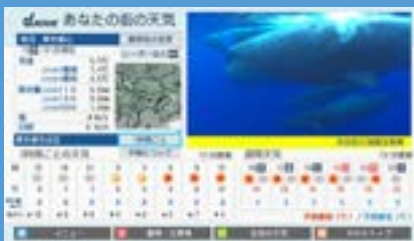

データ放送 **dNHK** のご案内

サッと最新情報を確認できるデータ放送の活用術を紹介します！

データ放送では、『暮らしに役立つ情報』や『番組をより楽しむための情報』をご覧いただけます。

データ放送を見るには？

リモコンの「**dボタン**」(dデータボタン)を押すだけで、簡単にデータ放送をご利用できます

データ放送でご覧いただける情報(総合テレビの場合)

リモコンの**色ボタン**(青・赤・緑)や画面メニューから以下の情報をご覧いただけます

- 青ボタン ニュース
- 赤ボタン 気象情報
- 緑ボタン 災害情報
- メニューから 生活情報

*テレビの設定で入力した郵便番号の地域

主な機能のご紹介

青ボタン ニュース

全国、お住まいの地域の最新ニュースをご覧いただけます

赤ボタン 気象情報

お住まいの地域の「1時間ごと」、「3時間ごと」、「週間」の天気や警報・注意報をお伝えしています

緑ボタン 災害情報