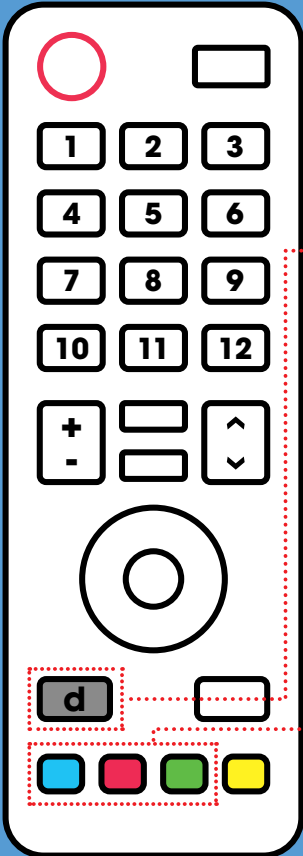

データ放送 **dNHK** のご案内

サッと最新情報を確認できるデータ放送の活用術を紹介します！

データ放送では、『暮らしに役立つ情報』や『番組をより楽しむための情報』をご覧いただけます。

データ放送を見るには？

リモコンの「**dボタン**」(dデータボタン)を押すだけで、簡単にデータ放送をご利用できます

データ放送でご覧いただける情報(総合テレビの場合)

リモコンの**色ボタン**(青・赤・緑)や画面メニューから以下の情報をご覧いただけます