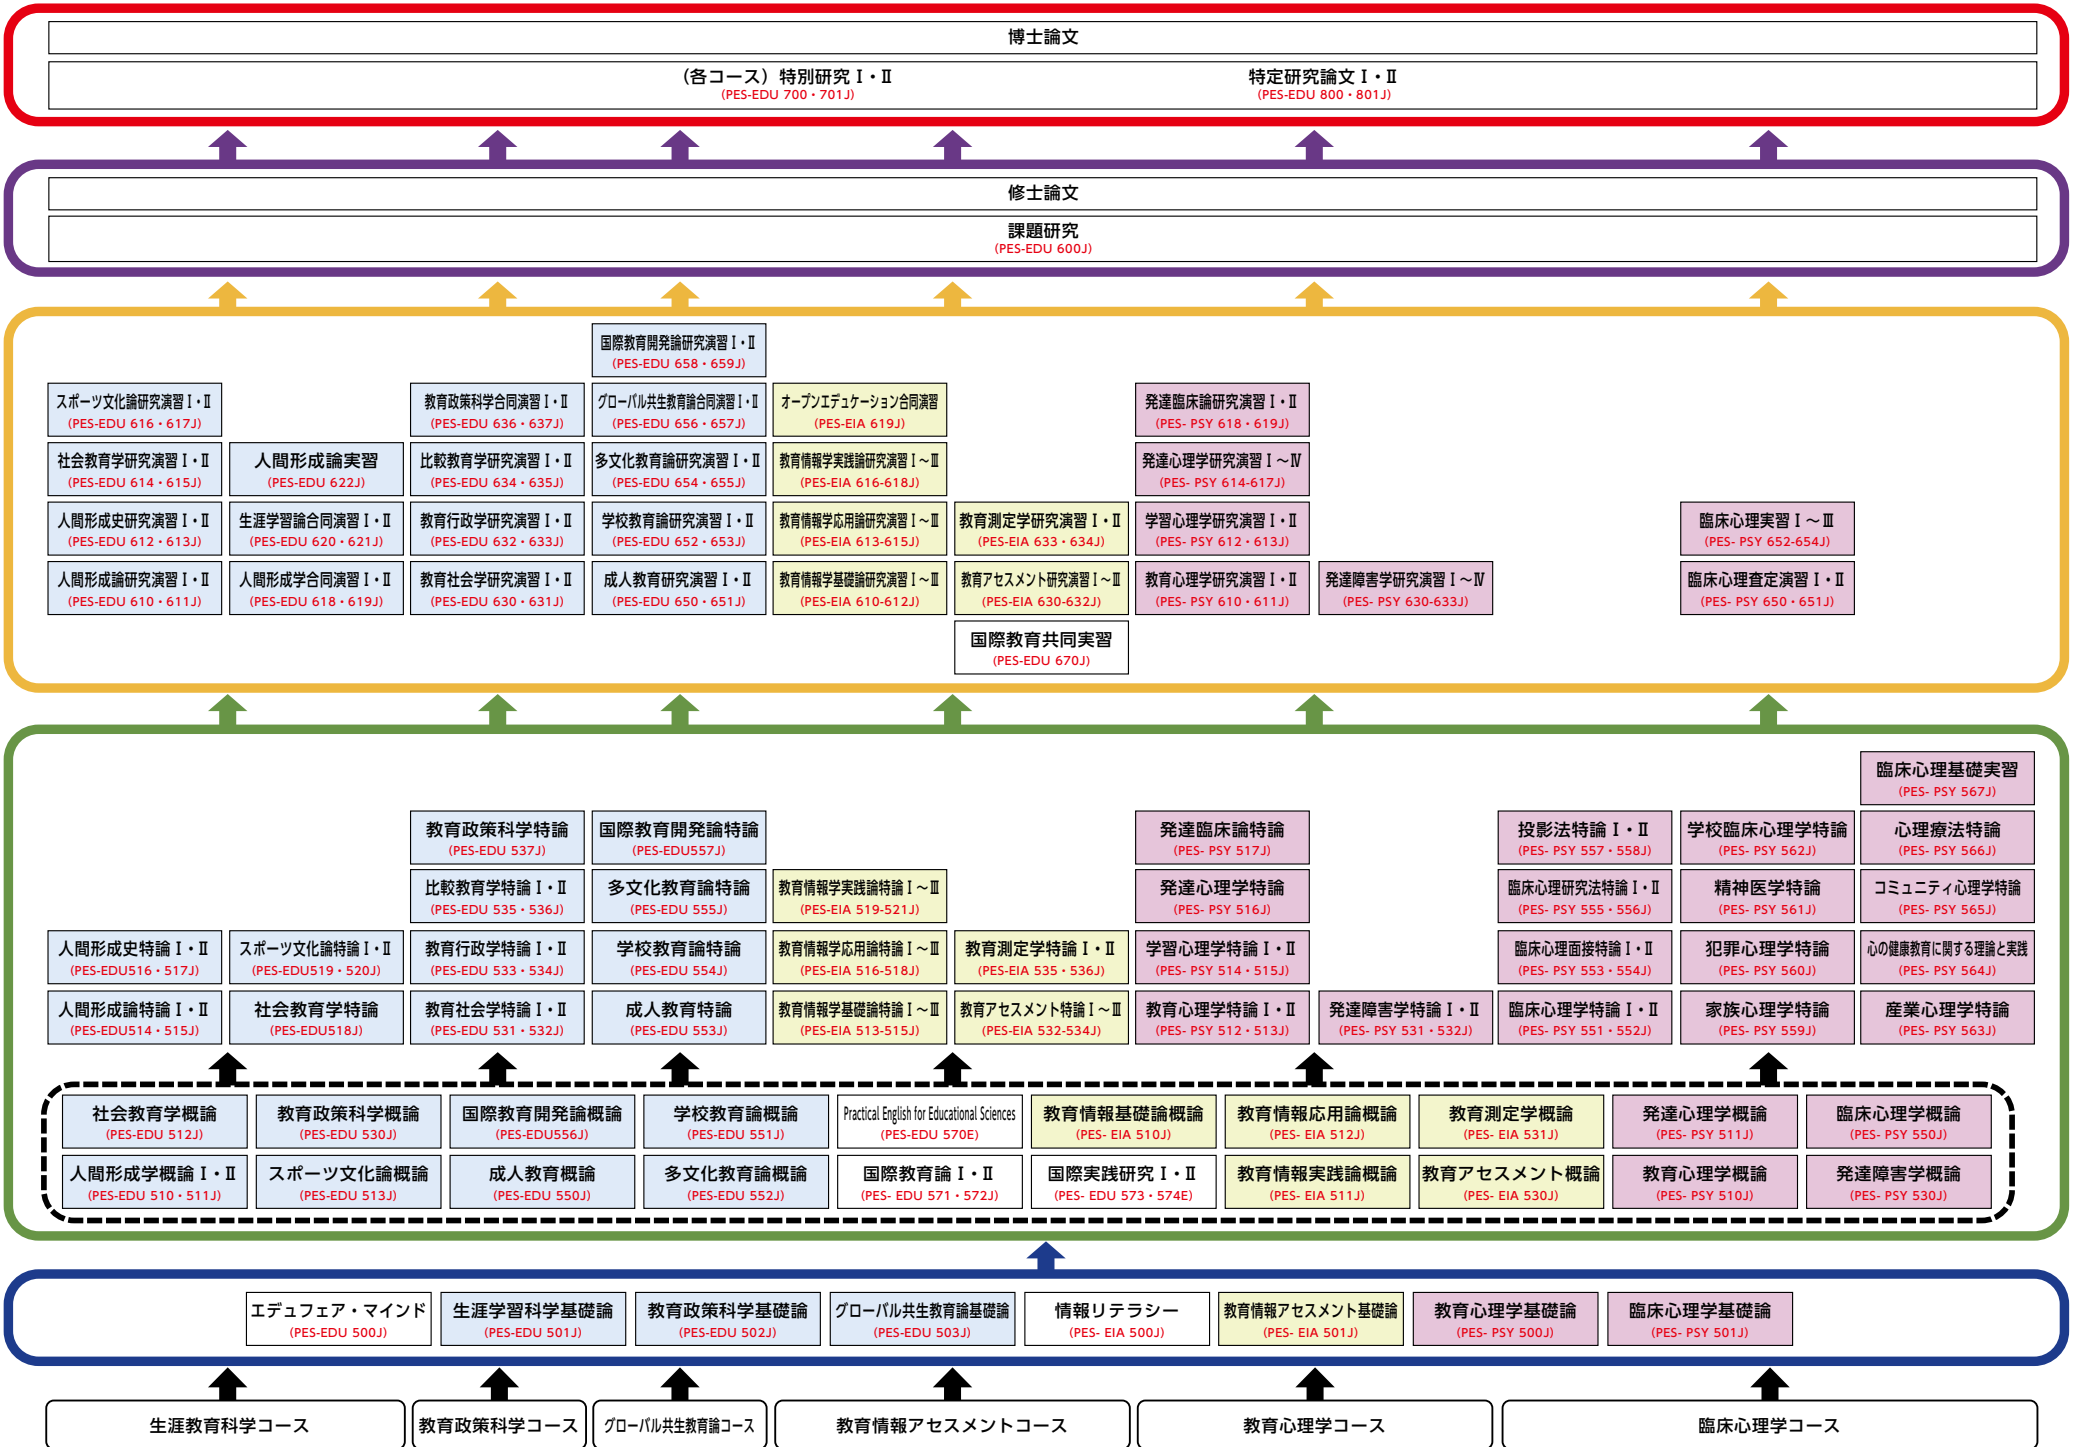

東北大学大学院教育学研究科カリキュラムマップ

博士課程後期

博士課程前期

発展的な内容の科目

基礎的な内容の科目

共通科目

- 生涯教育科学コース
- 教育政策科学コース
- グローバル共生教育論コース
- 教育情報アセスメントコース
- 教育心理学コース
- 臨床心理学コース